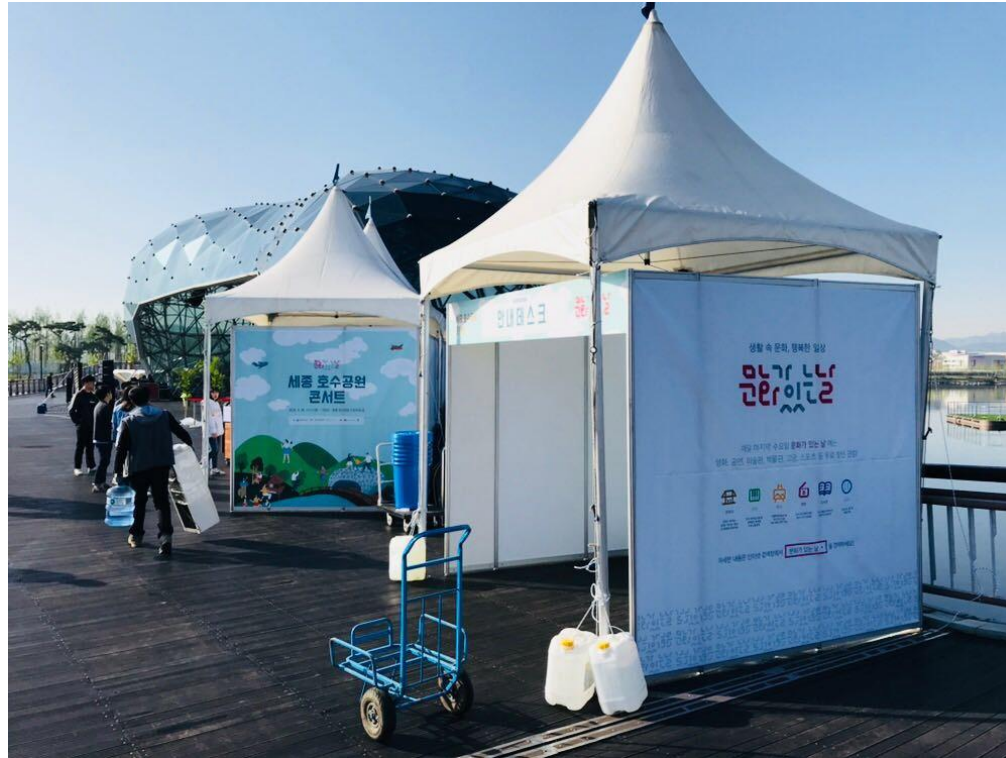

물과 환경 전시 도면

행사장 사진 및 몽골텐트 이미지

[행사장 전경]

[몽골텐트/가로 3m,세로 3m]

참고 이미지

[몽골텐트 안에 옥타 부스 설치]