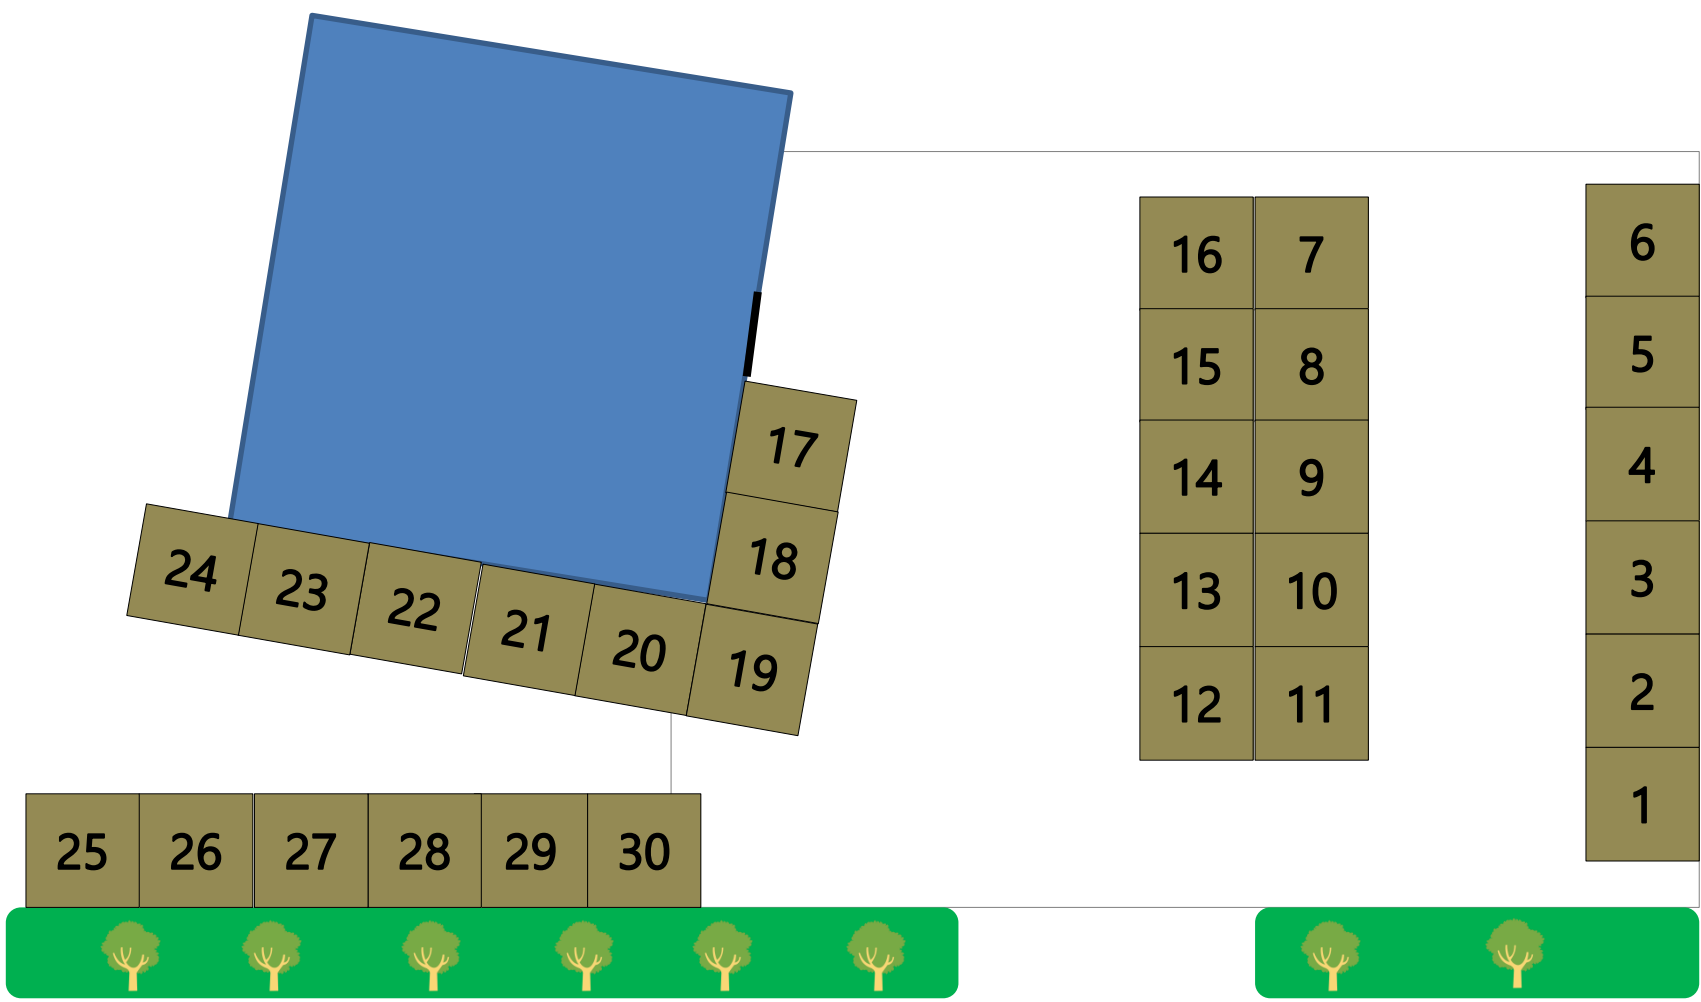

물과 환경 전시 도면

행사장 사진 및 몽골텐트 이미지

[행사장 전경]

[몽골텐트/가로 3m,세로 3m]

참고 이미지

[몽골텐트 안에 옥타 부스 설치]